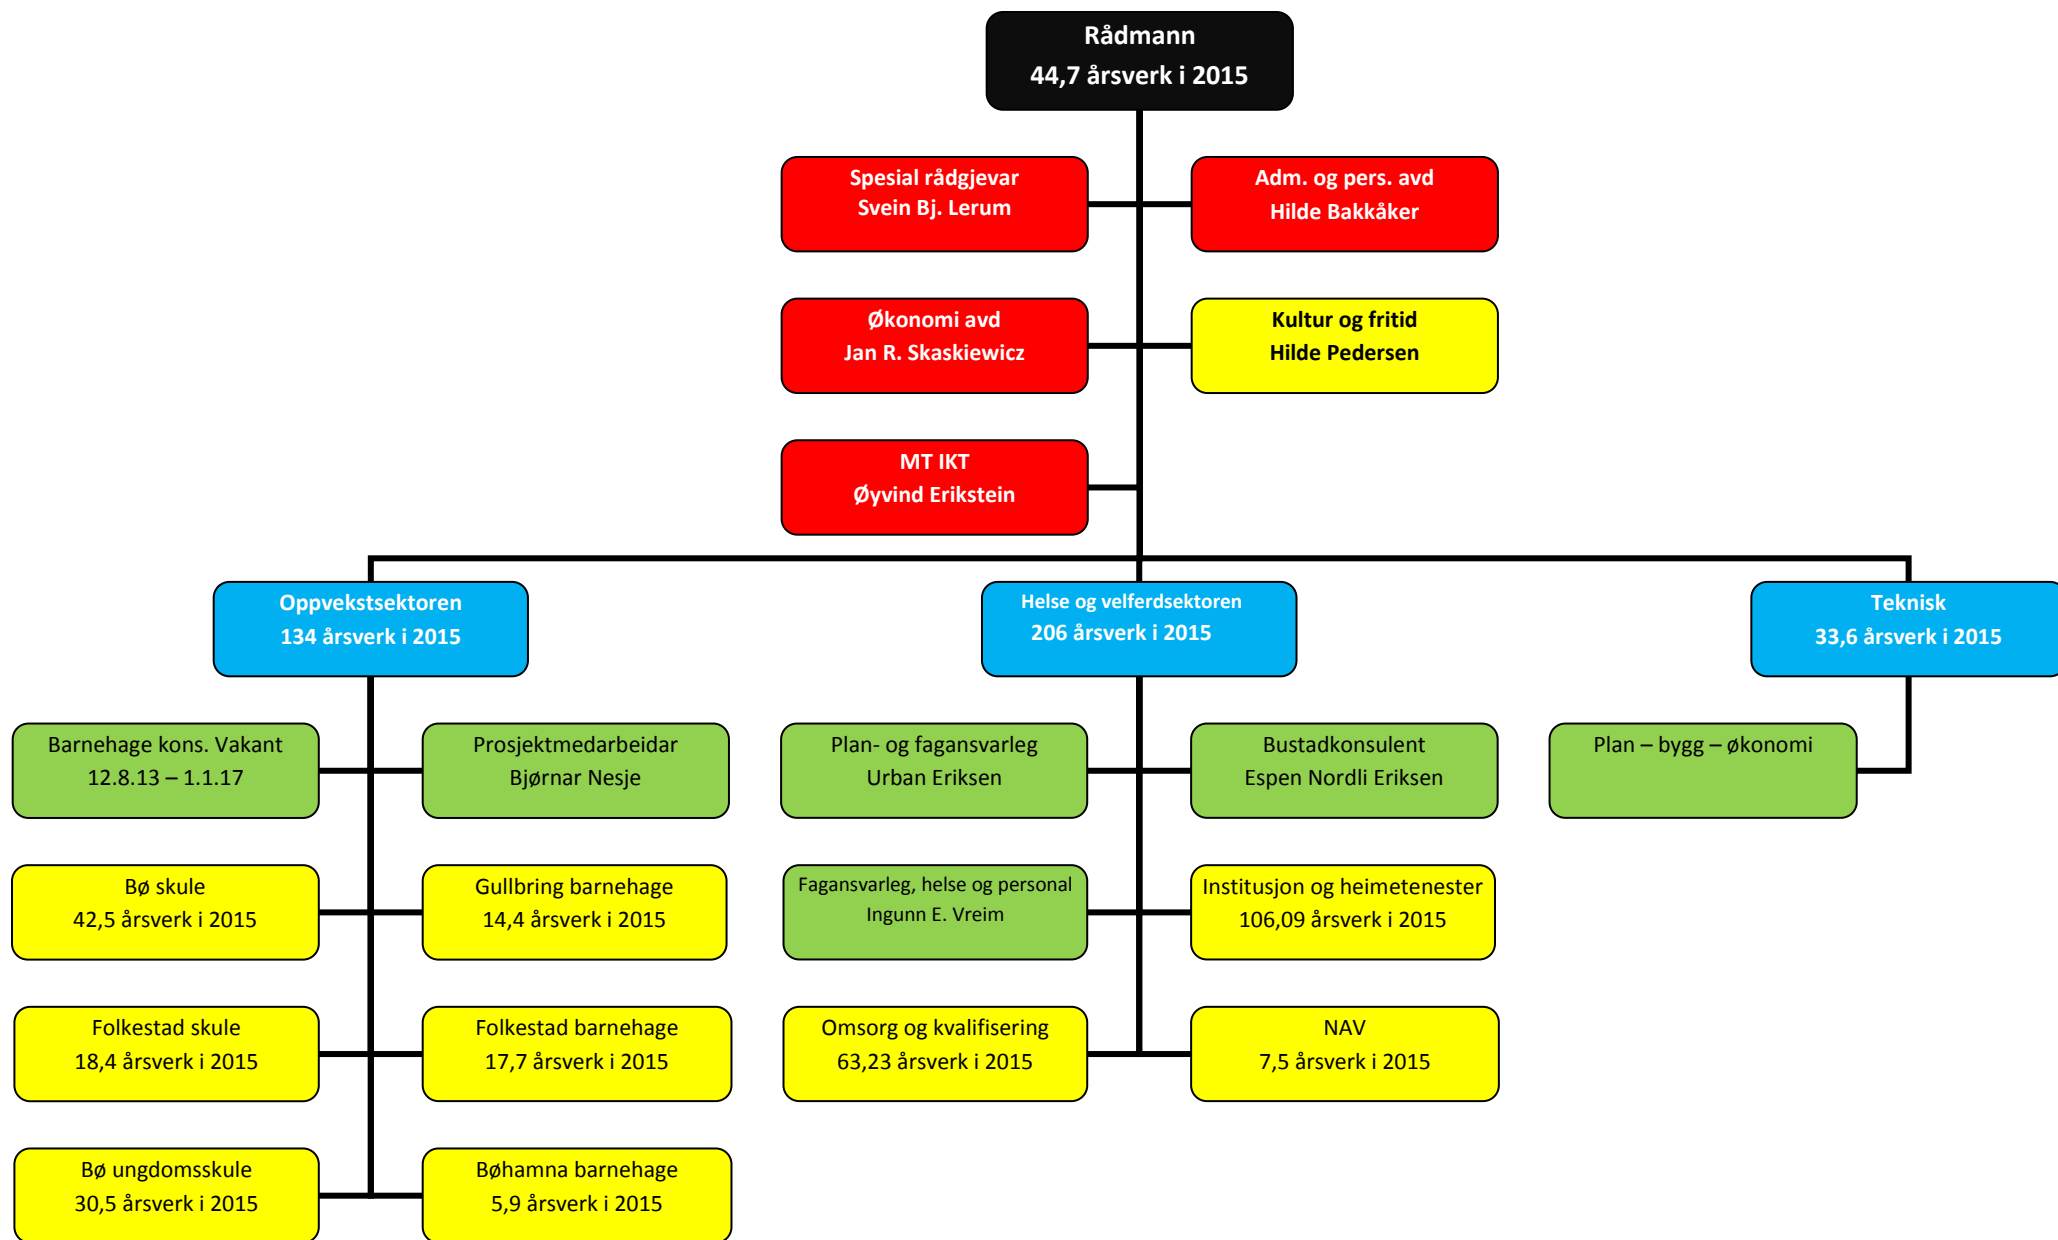

----- Rådmann    - - - - - Stab/støtte    - - - - - Kommunalsjefar    - - - - - Stab under kommunalsjef    - - - - - Einingar

Egne organisasjonskart på einingsnivå.

Aktive årsverk pr. 01.10.15